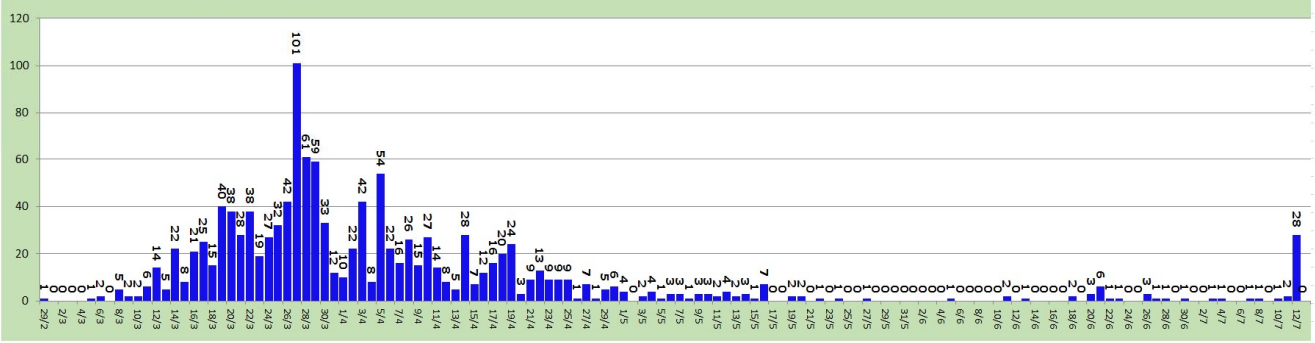

COVID 19 - Totale casi confermati in Regione Calabria

COVID 19 - Distribuzione casi confermati per provincia

COVID 19 - Casi confermati per giorno in Regione Calabria

COVID 19 - Tamponi per giorno in Regione Calabria

COVID 19 - Casi attivi vs guariti e deceduti in Regione Calabria