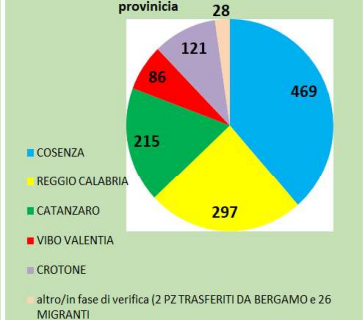

COVID 19 - Totale casi confermati in Regione Calabria

COVID 19 - Distribuzione casi confermati per provincia

COVID 19 - Casi confermati per giorno in Regione Calabria

COVID 19 - Tamponi per giorno in Regione Calabria

COVID 19 - Casi attivi vs guariti e deceduti in Regione Calabria