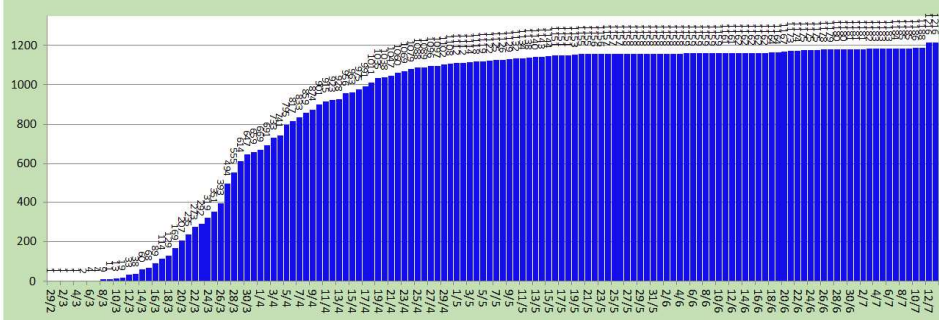

COVID 19 - Totale casi confermati in Regione Calabria

COVID 19 - Distribuzione casi confermati per provincia

COVID 19 - Casi confermati per giorno in Regione Calabria

COVID 19 - Tamponi per giorno in Regione Calabria

COVID 19 - Casi attivi vs guariti e deceduti in Regione Calabria