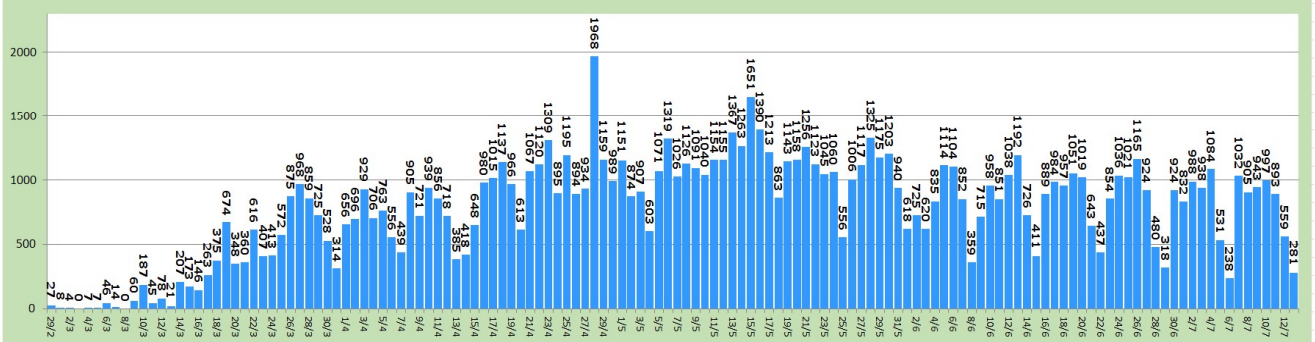

COVID 19 - Totale casi confermati in Regione Calabria

COVID 19 - Distribuzione casi confermati per provincia

COVID 19 - Casi confermati per giorno in Regione Calabria

COVID 19 - Tamponi per giorno in Regione Calabria

COVID 19 - Casi attivi vs guariti e deceduti in Regione Calabria