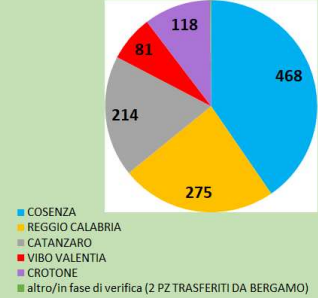

Covid 19 - Totale casi confermati in Regione Calabria

Covid 19 - Distribuzione casi confermati per provincia

Covid 19 - Casi confermati per giorno in Regione Calabria

Covid 19 - Tamponi per giorno in Regione Calabria

Covid 19 - Casi attivi vs guariti e deceduti in Regione Calabria

A cura di: Fratto F. Caroleo B., Macchioni D., Malacaria E., Mignoli A. Mortati F.
 Si ringraziano Menditto A. (ISS) e Cimellaro A. (AO Catanzaro) per la collaborazione nell'analisi e nella rappresentazione grafica dei dati