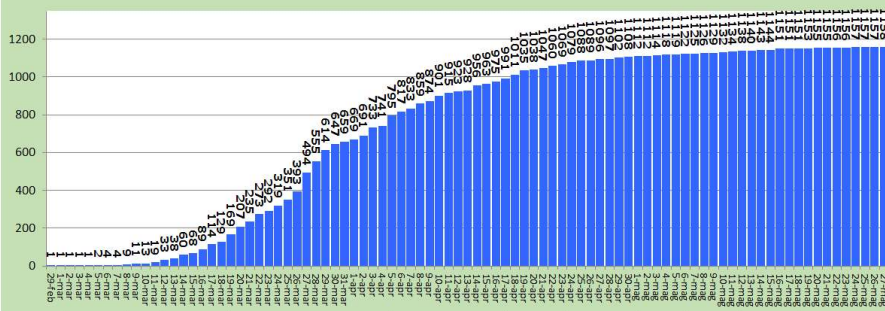

Covid 19 - Totale casi confermati in Regione Calabria

Covid 19 - Distribuzione casi confermati per provincia

Covid 19 - Casi confermati per giorno in Regione Calabria

Covid 19 - Tamponi per giorno in Regione Calabria

Covid 19 - Casi attivi vs guariti e deceduti in Regione Calabria

A cura di: Fratto F. Caroleo B., Macchioni D., Malacaria E., Mignoli A. Mortati F.
 Si ringraziano Menditto A. (ISS) e Cimellaro A. (AO Catanzaro) per la collaborazione nell'analisi e nella rappresentazione grafica dei dati