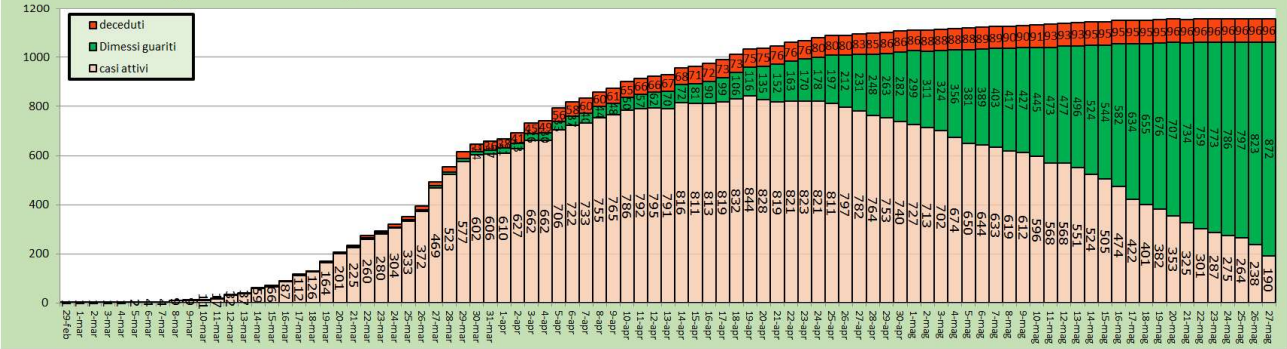

Covid 19 - Totale casi confermati in Regione Calabria

Covid 19 - Distribuzione casi confermati per provincia

Covid 19 - Casi confermati per giorno in Regione Calabria

Covid 19 - Tamponi per giorno in Regione Calabria

Covid 19 - Casi attivi vs guariti e deceduti in Regione Calabria

A cura di: Fratto F. Caroleo B., Macchioni D., Malacaria E., Mignoli A. Mortati F.
 Si ringraziano Menditto A. (ISS) e Cimellaro A. (AO Catanzaro) per la collaborazione nell'analisi e nella rappresentazione grafica dei dati