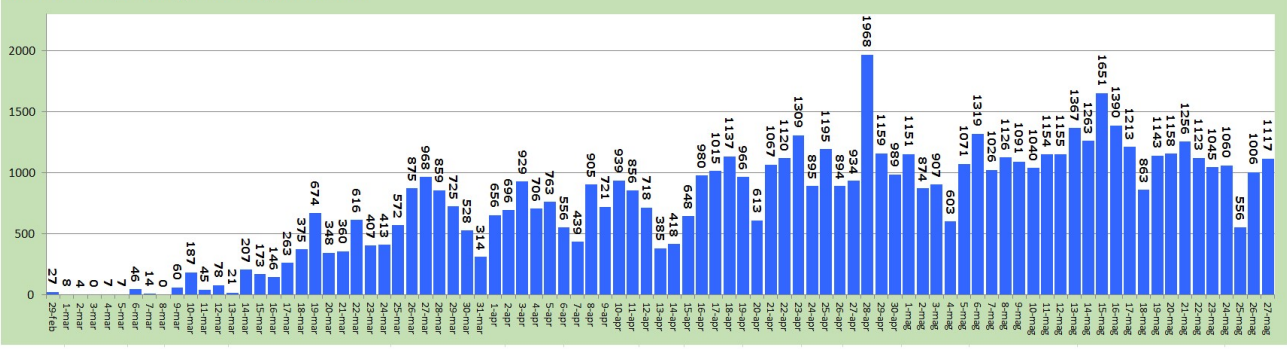

Covid 19 - Totale casi confermati in Regione Calabria

Covid 19 - Distribuzione casi confermati per provincia

Covid 19 - Casi confermati per giorno in Regione Calabria

Covid 19 - Tamponi per giorno in Regione Calabria

Covid 19 - Casi attivi vs guariti e deceduti in Regione Calabria

A cura di: Fratto F. Caroleo B., Macchioni D., Malacaria E., Mignoli A. Mortati F.
 Si ringraziano Menditto A. (ISS) e Cimellaro A. (AO Catanzaro) per la collaborazione nell'analisi e nella rappresentazione grafica dei dati