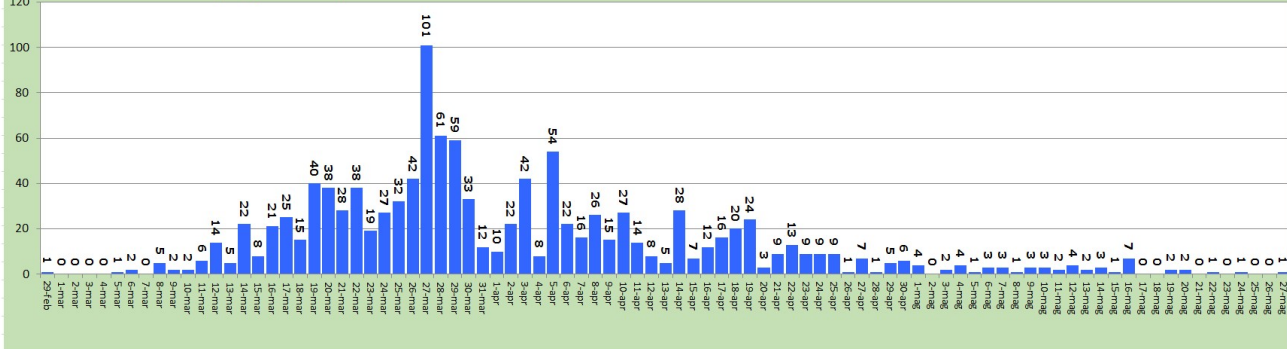

Covid 19 - Totale casi confermati in Regione Calabria

Covid 19 - Distribuzione casi confermati per provincia

Covid 19 - Casi confermati per giorno in Regione Calabria

Covid 19 - Tamponi per giorno in Regione Calabria

Covid 19 - Casi attivi vs guariti e deceduti in Regione Calabria

A cura di: Fratto F. Caroleo B., Macchioni D., Malacaria E., Mignoli A. Mortati F.
 Si ringraziano Menditto A. (ISS) e Cimellaro A. (AO Catanzaro) per la collaborazione nell'analisi e nella rappresentazione grafica dei dati