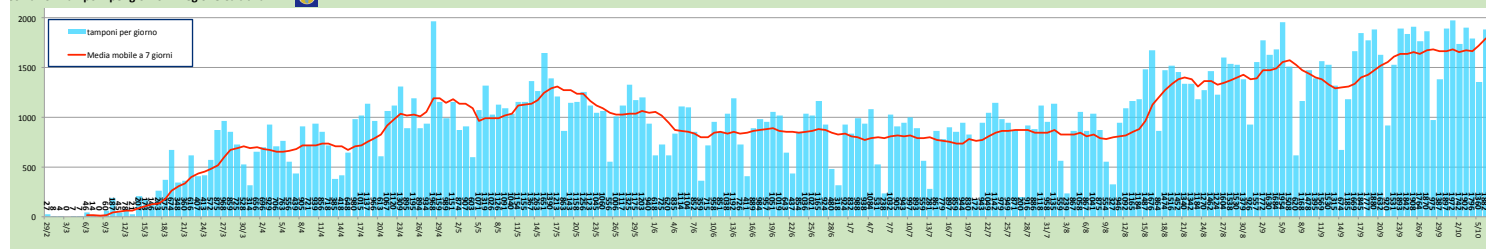

Covid 19 - Tamponi per giorno in Regione Calabria