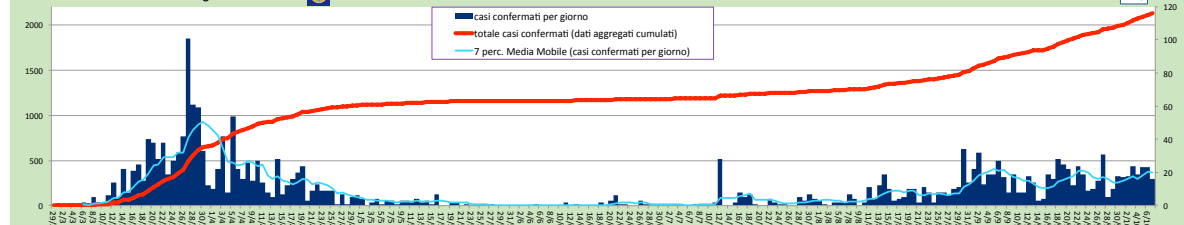

Covid 19 - Totale casi confermati in Regione Calabria

Covid 19 - Tamponi per giorno in Regione Calabria