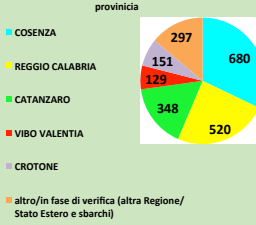

Covid 19 - Tamponi per giorno in Regione Calabria