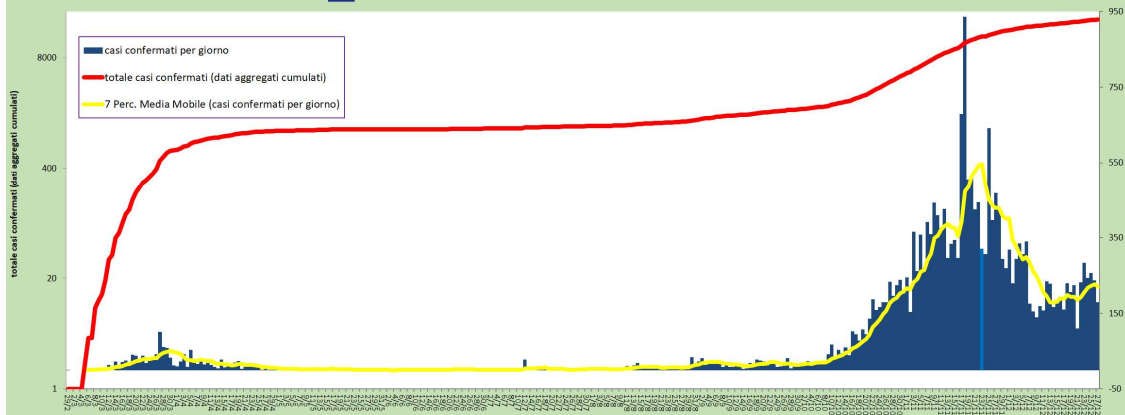

Tamponi totali 429.979 nuovi tamponi 805	 Soggetti testati 411.970 nuovi soggetti testati 757	 Casi confermati 22.694 nuovi casi 179	 Isolati a domicilio 8.305 incr./decremento +25	 Ricoverati 255 incr./decremento -8	 Terapia intensiva 18 incr./decremento +	 Guariti/dimessi 13.665 nuovi guariti/dim. +158	 Deceduti 451 nuovi deceduti +4
casi attivi 8.578					casi chiusi 14.116		

Covid 19 - Totale casi confermati in Regione Calabria