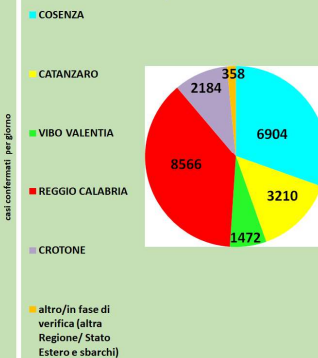

Tamponi totali 429.979 nuovi tamponi 805	 Soggetti testati 411.970 nuovi soggetti testati 757	 Casi confermati 22.694 nuovi casi 179	 Isolati a domicilio 8.305 incr./decremento +25	 Ricoverati 255 incr./decremento -8	 Terapia intensiva 18 incr./decremento +	 Guariti/dimessi 13.665 nuovi guariti/dim. +158	 Deceduti 451 nuovi deceduti +4
casi attivi 8.578					casi chiusi 14.116		

Covid 19 - Totale casi confermati in Regione Calabria