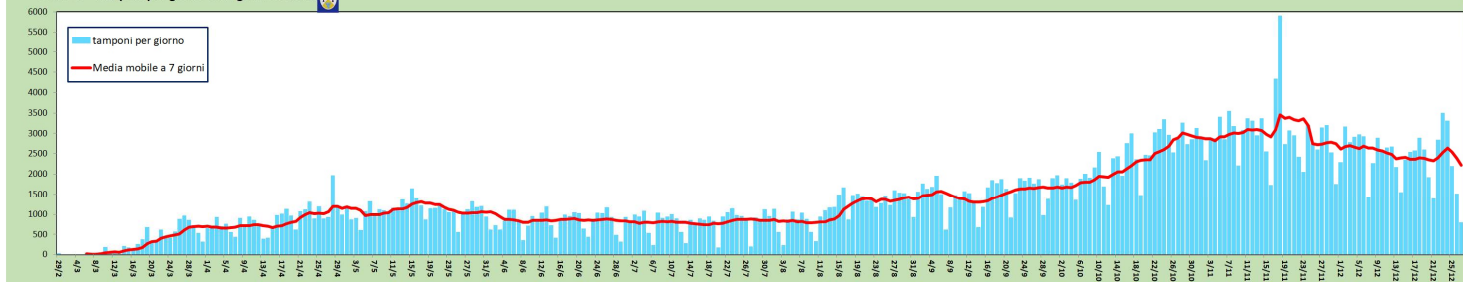

Covid 19 - Tamponi per giorno in Regione Calabria