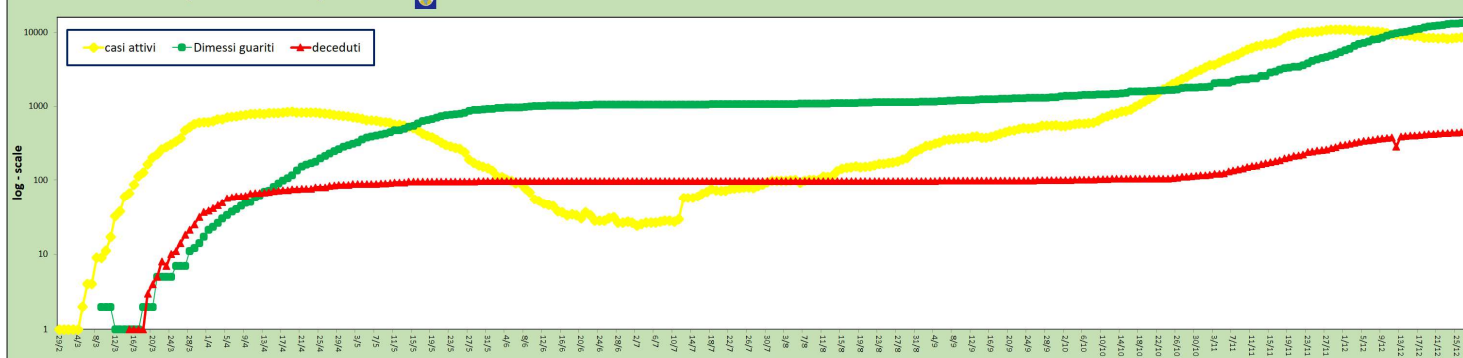

Covid 19 - Casi attivi vs guariti e deceduti in Regione Calabria