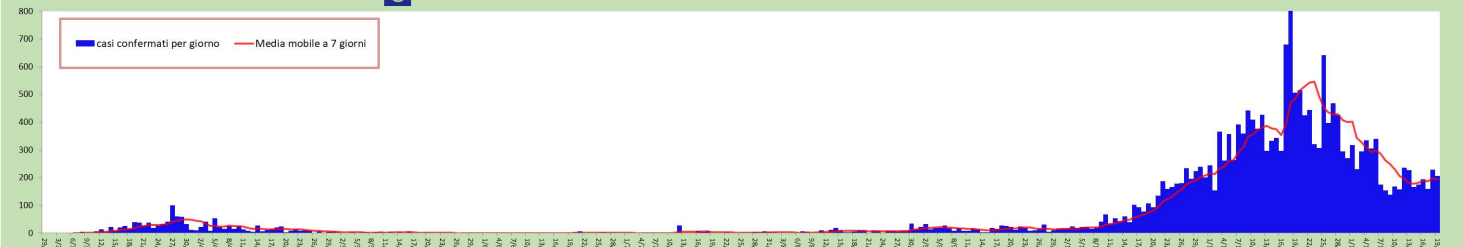

Covid 19 - Casi confermati per giorno in Regione Calabria