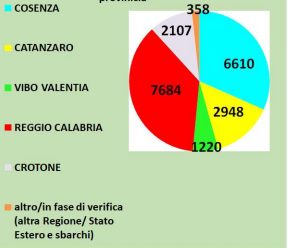

Covid 19 - Distribuzione casi confermati per provincia