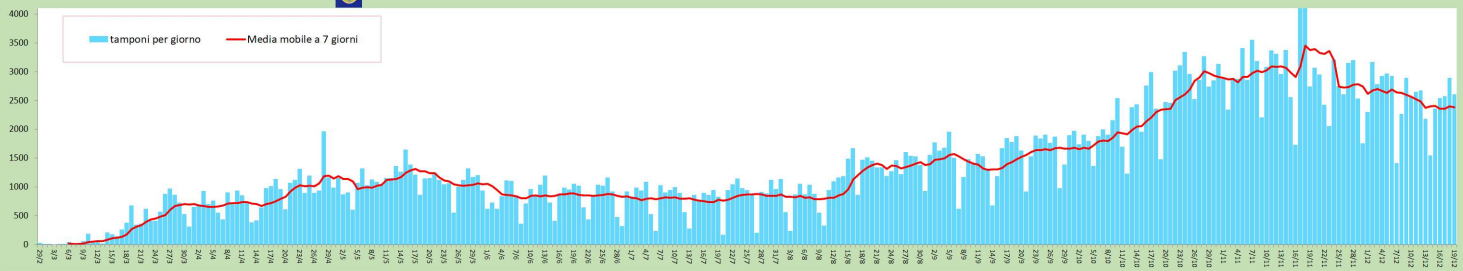

Covid 19 - Tamponi per giorno in Regione Calabria