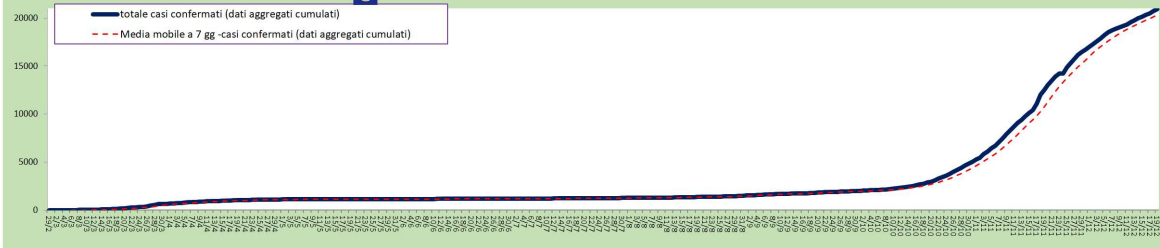

casi attivi 8.507

casi chiusi 12.420

Covid 19 - Totale casi confermati in Regione Calabria