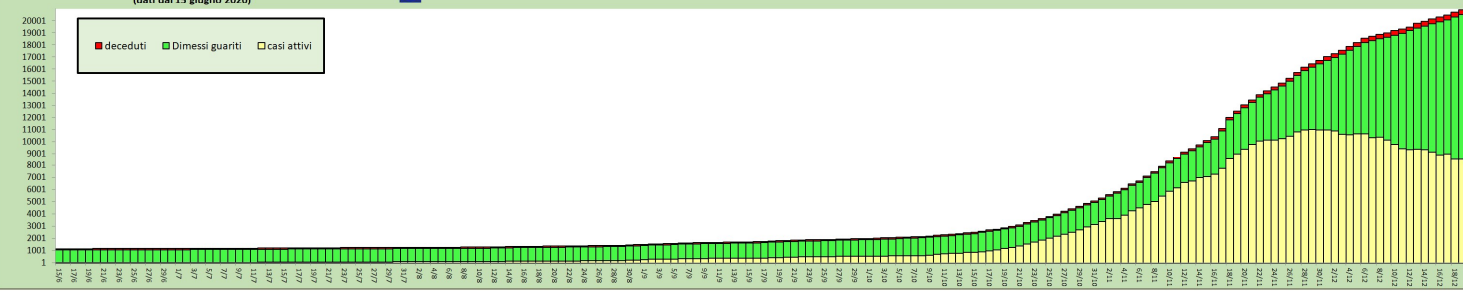

Covid 19 - Tamponi per giorno in Regione Calabria