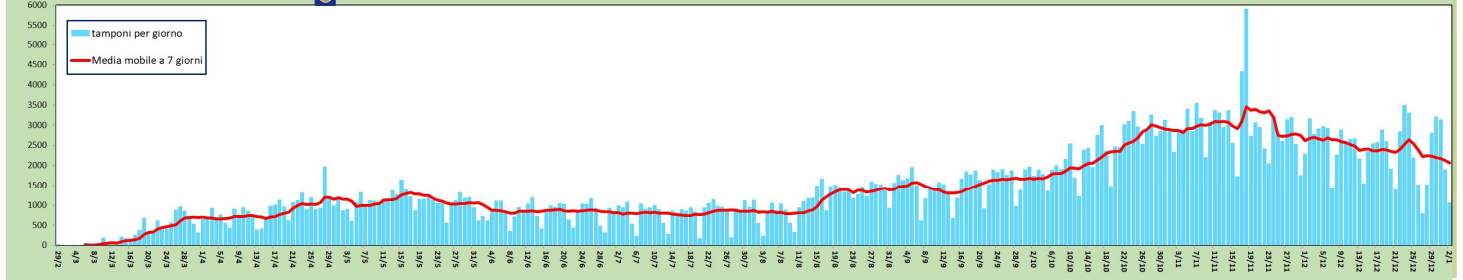

Covid 19 - Totale casi confermati in Regione Calabria

Covid 19 - Distribuzione casi confermati per provincia

Covid 19 - Tamponi per giorno in Regione Calabria

Covid 19 - Casi attivi vs guariti e deceduti in Regione Calabria

Covid 19 - Casi attivi vs guariti e deceduti in Regione Calabria (dati dal 15 giugno 2020)