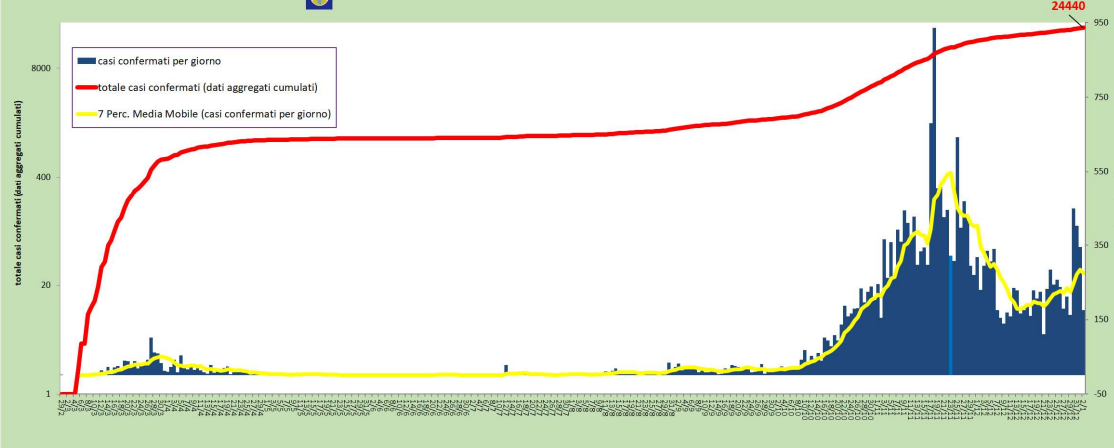

Covid 19 - Totale casi confermati in Regione Calabria

Covid 19 - Distribuzione casi confermati per provincia

Covid 19 - Tamponi per giorno in Regione Calabria

Covid 19 - Casi attivi vs guariti e deceduti in Regione Calabria

Covid 19 - Casi attivi vs guariti e deceduti in Regione Calabria (dati dal 15 giugno 2020)