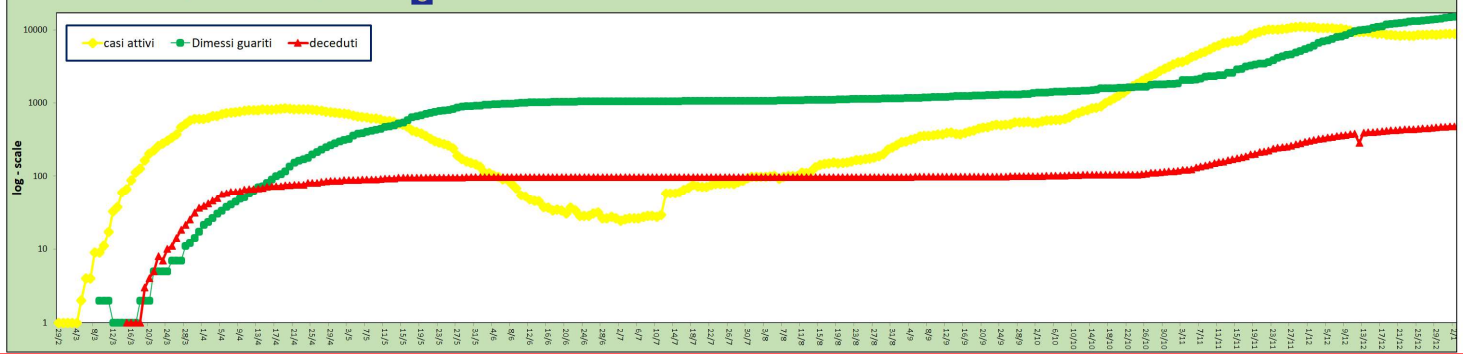

Covid 19 - Totale casi confermati in Regione Calabria

Covid 19 - Distribuzione casi confermati per provincia

Covid 19 - Tamponi per giorno in Regione Calabria

Covid 19 - Casi attivi vs guariti e deceduti in Regione Calabria

Covid 19 - Casi attivi vs guariti e deceduti in Regione Calabria (dati dal 15 giugno 2020)