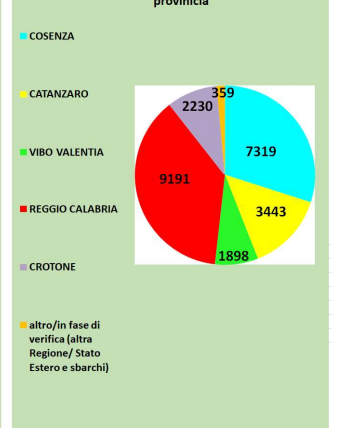

Covid 19 - Totale casi confermati in Regione Calabria

Covid 19 - Distribuzione casi confermati per provincia

Covid 19 - Tamponi per giorno in Regione Calabria

Covid 19 - Casi attivi vs guariti e deceduti in Regione Calabria

Covid 19 - Casi attivi vs guariti e deceduti in Regione Calabria (dati dal 15 giugno 2020)